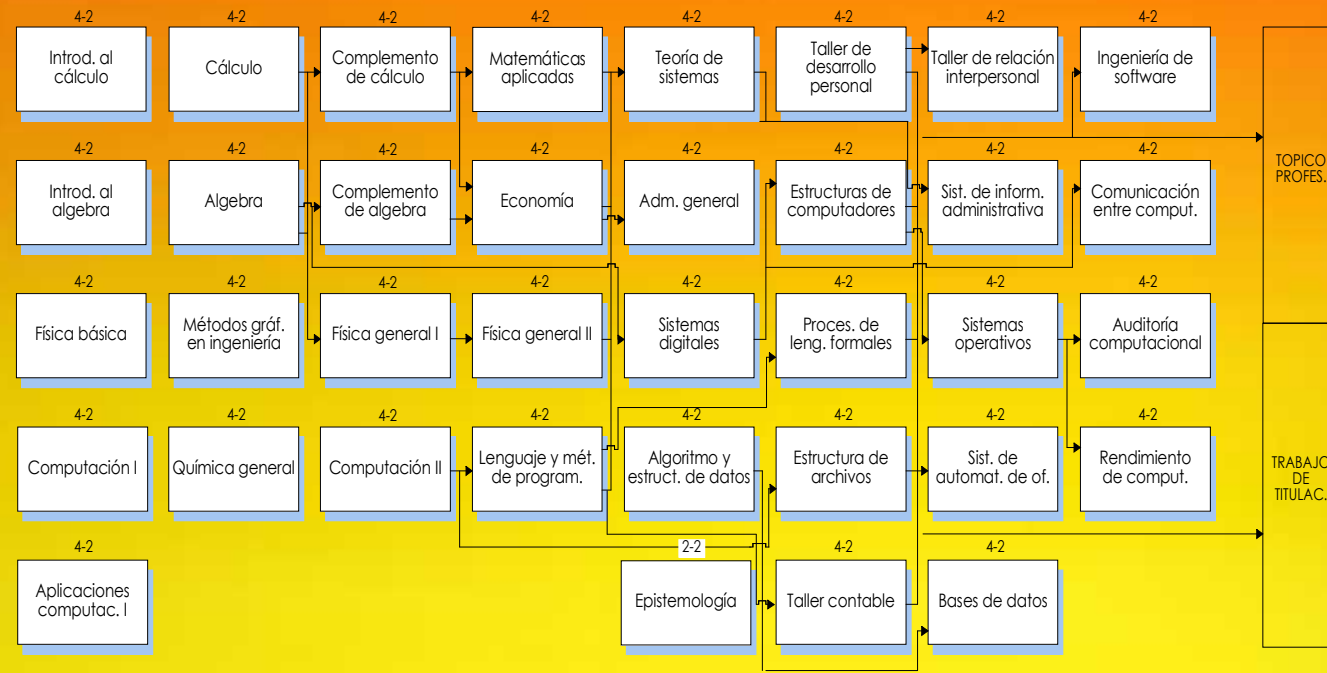

La carrera se orientará a formar un profesional de alto nivel capaz de diseñar, planificar y supervisar proyectos dentro de un grupo de trabajo. Su formación integral le permitirá optimizar los recursos humanos, natural y de capital con que cuente la empresa, permitiendo un desarrollo económico y cultural armónico.

El curriculum de la carrera entrega formación en Ciencias Básicas, indispensables para las Ciencias de la Ingeniería y sólidos conocimientos de administración, básicos para formar parte de equipos multidisciplinarios.

CAMPO OCUPACIONAL

- Instituciones bancarias y financieras.
- Empresas Comerciales.
- Ministerios, Servicios y Empresas del Estado.
- Organismos Internacionales.
- Industrias.
- Administradoras de Fondos de Pensiones.
- Empresas productivas y servicios varios.

- ❖ El primer Semestre de la Carrera es un nivel intermedio entre la Enseñanza Media y la Educación Superior, que permite al educando adaptarse a las exigencias educacionales de los establecimientos de Educación Media privados del país. Como tal, este nivel refuerza los conocimientos de Computación, Física, Álgebra y Cálculo, fundamentales para el éxito en su futura carrera.

**INSTITUTO PROFESIONAL
de Ciencias de la Computación**

LIDERES EN INNOVACIÓN

**Alameda Bernardo O'Higgins 1488
Estación Metro LA MONEDA**

www.ipcc.cl - admision@ipcc.cl